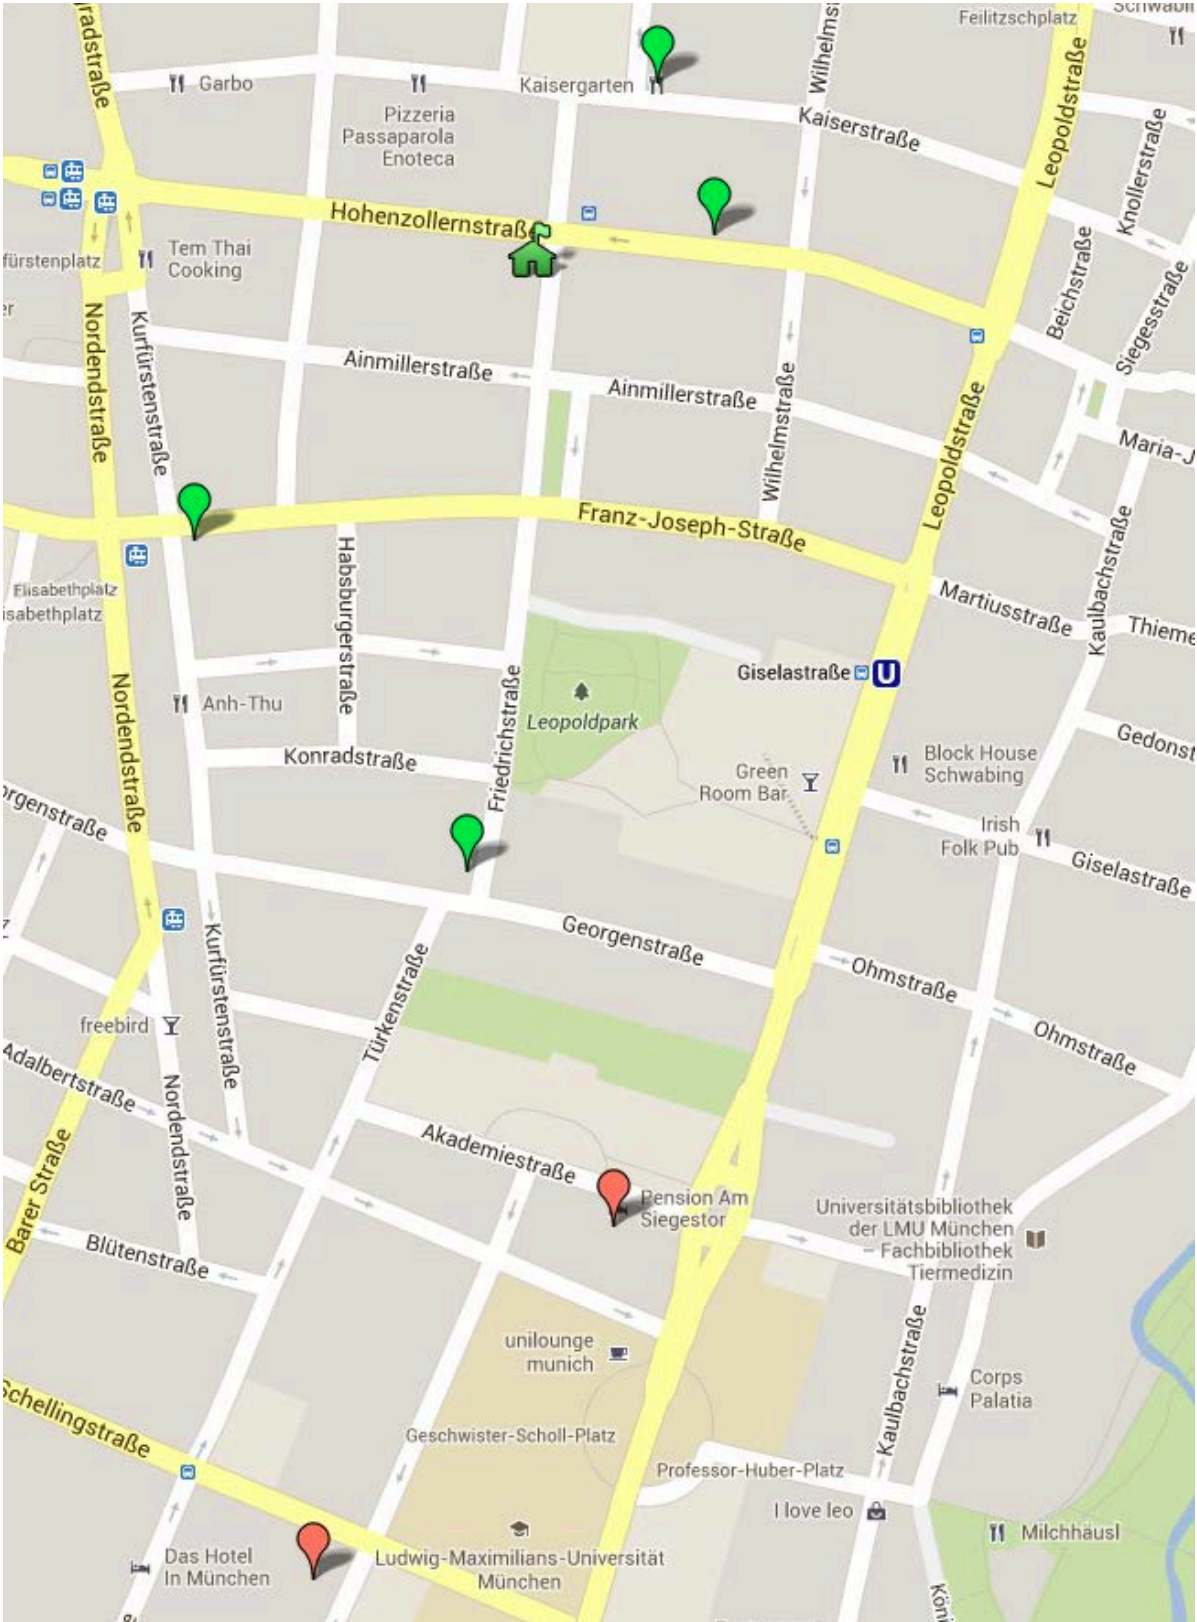

# Venue and Lunch Map „Influences on the Aufbau“ (LMU Munich, 1-3 July, 2013)

## Lunch Breaks

---

1 July

**Da Pino** (italian)  
Hohenzollernstr. 26  
80801 München  
[www.italienisches-restaurant-muenchen.com](http://www.italienisches-restaurant-muenchen.com)

2 July

**Kaisergarten** (international)  
Kaiserstr. 34  
80801 München  
[www.kaisergarten.com](http://www.kaisergarten.com)

3 July

**Panther Grill** (international)  
Franz-Joseph-Str. 45  
80801 München  
[www.panther-grill.de](http://www.panther-grill.de)

## Conference Dinner

---

3 July

7 pm

**Georgenhof** (bavarian)  
Friedrichstr. 1  
80801 München  
[www.georgenhof-muenchen.de](http://www.georgenhof-muenchen.de)