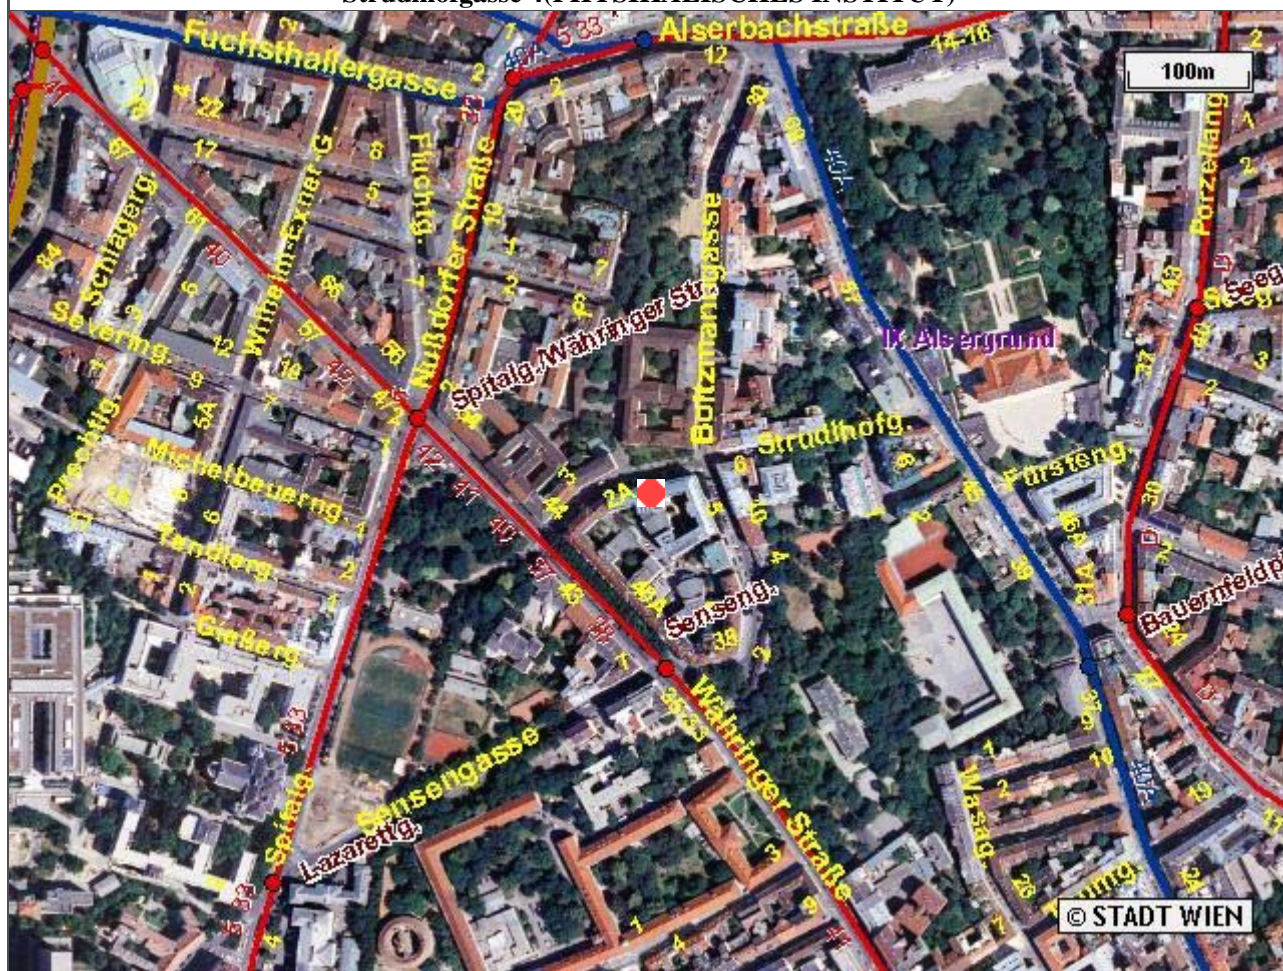

### Stadtplan mit Adressensuche

Strudlhofgasse 4 (PHYSIKALISCHES INSTITUT)

© STADT WIEN