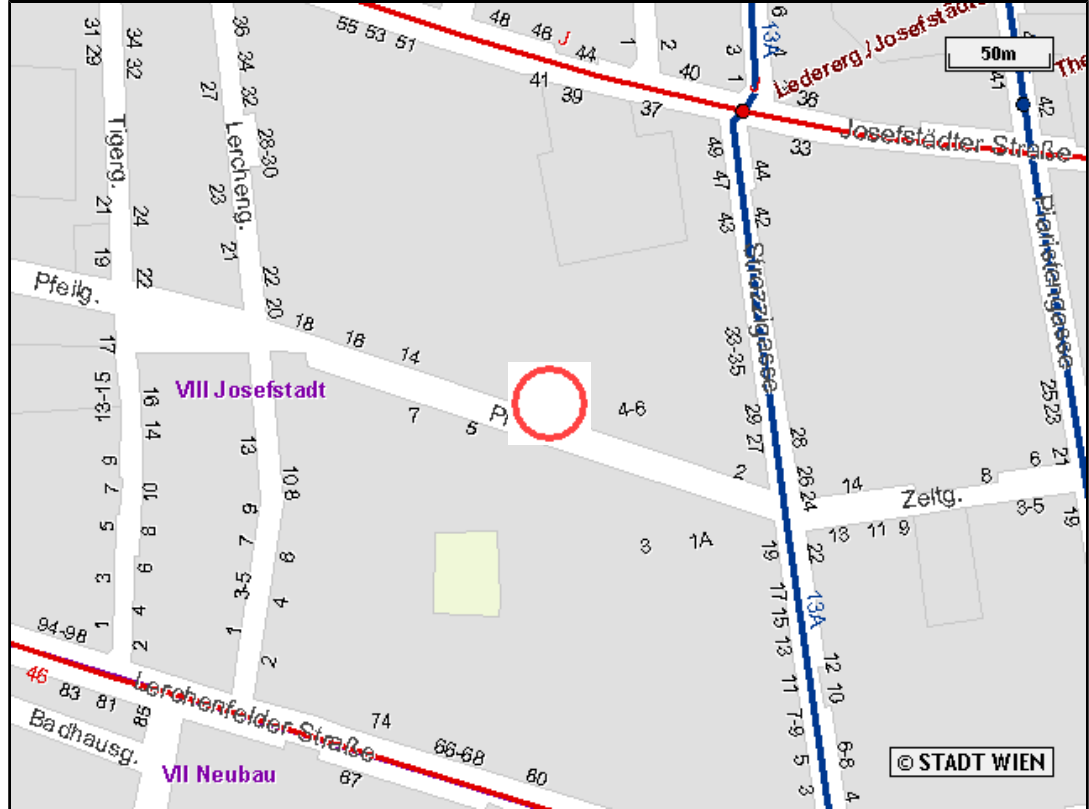

[Hilfe](#)

Neue Suche

Plangröße

640x480

Planbreite

500

Planinhalte

- Straßennamen
- Gebäudeflächen
- Öff. Verkehrsmittel
- Hausnummern
- Bezirksgrenzen
- Einbahnen
- Radfahranlagen
- Orthofoto (Luftbild)

Neu zeichnen

Navigation

Übersicht

[Zum Seitenanfang](#)

Stadtplan mit Adressensuche

Ergebnis / Suche nach: **Pfeilgasse 8**

Plan drucken Legende

[Datenquellen](#)